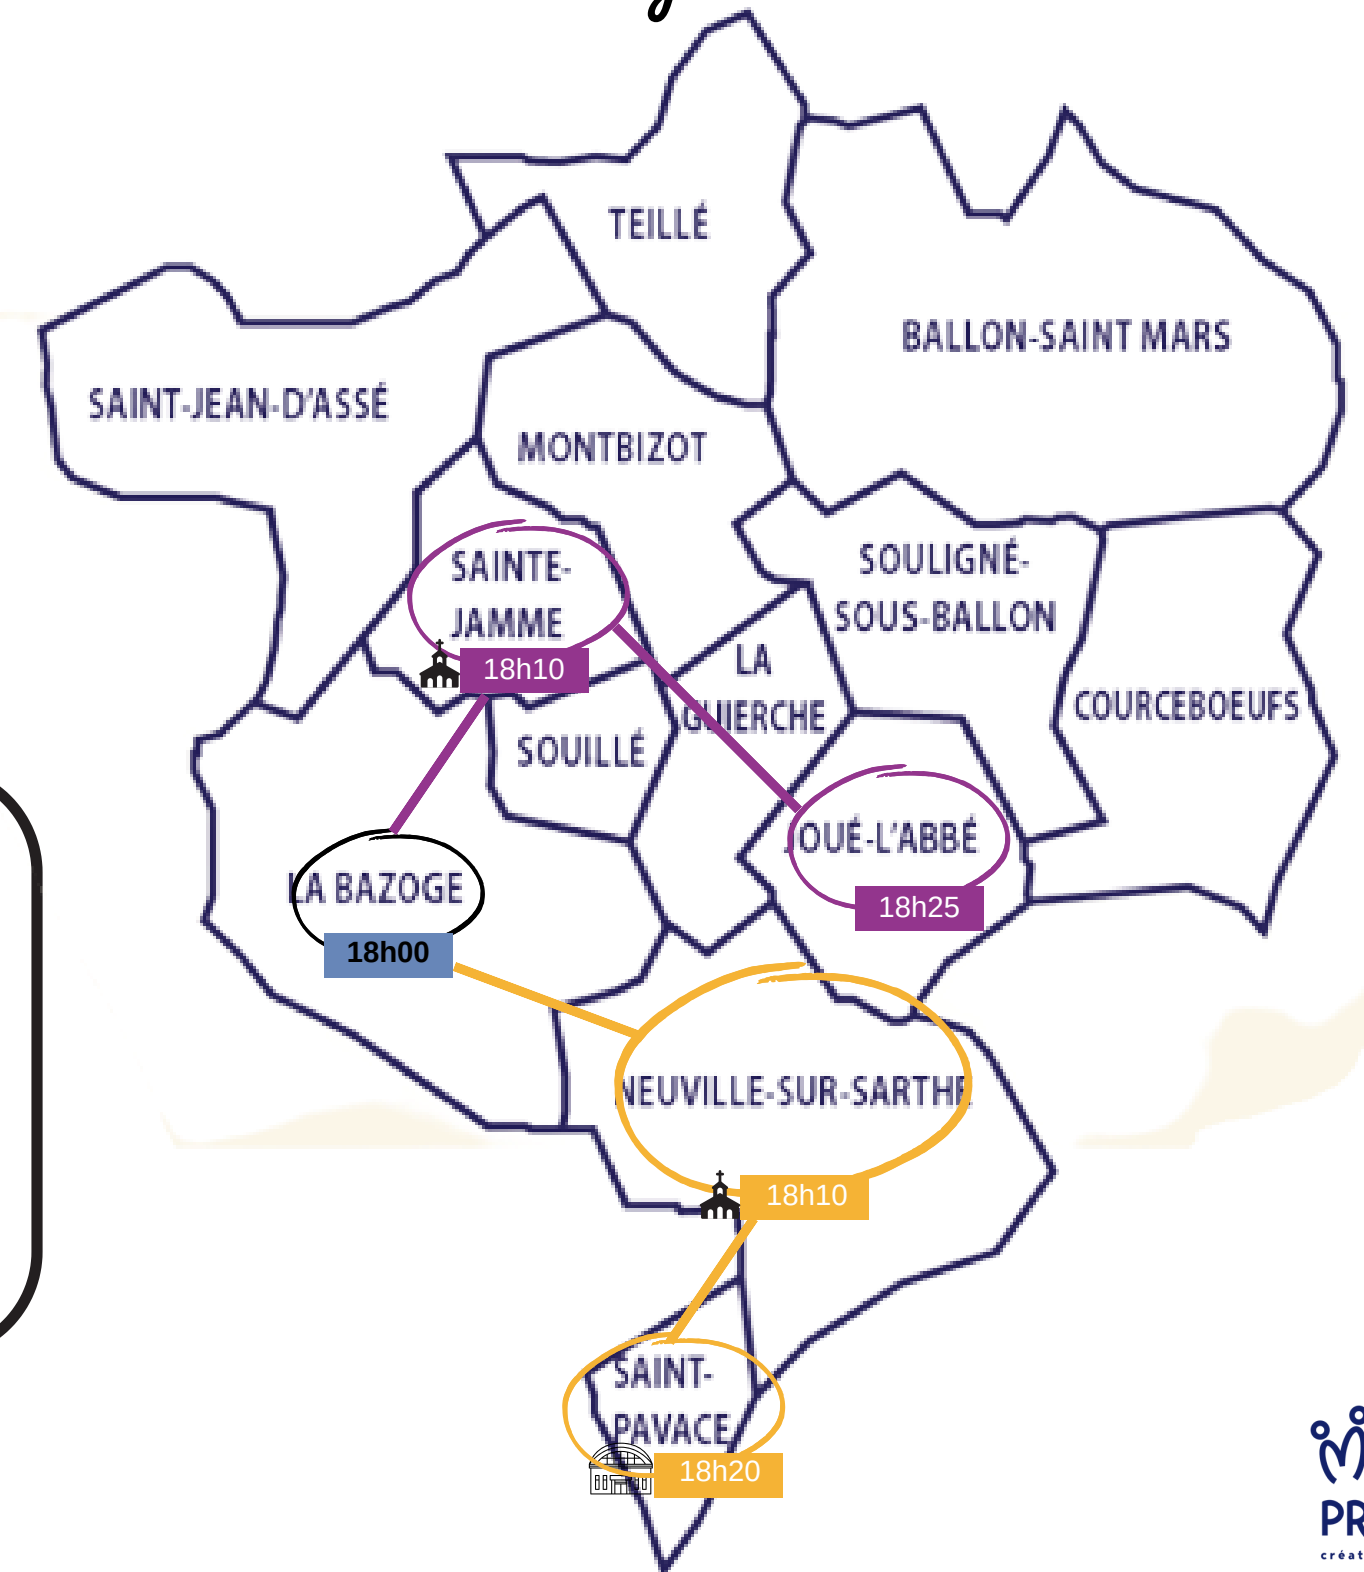

Trajet Aller

PORTE CLES CANOE

ESPACE JEUNE
LA BAZOGE

Possibilité de retard pour travaux.
Merci d'arriver 5min en avance.

JEUNES UTILISANT LA NAVETTE

JOUE L'ABBE (1) : GALBRUN Léane
STE JAMME SUR SARTHE (2) : FONTAINE Léa, HEMARD Kévin

SAINT PAVACE (2) : ANDRIANASOLO Nael, VAIDIE Emma
NEUVILLE SUR SARTHE (2) : FONTAINE-COZIC Léa,
LEDUC-COZIC Killian

LIEUX DE RENDEZ-VOUS

Salle des fêtes

Place de l'église

Arrêt de bus

Place de la mairie

Trajet Retour