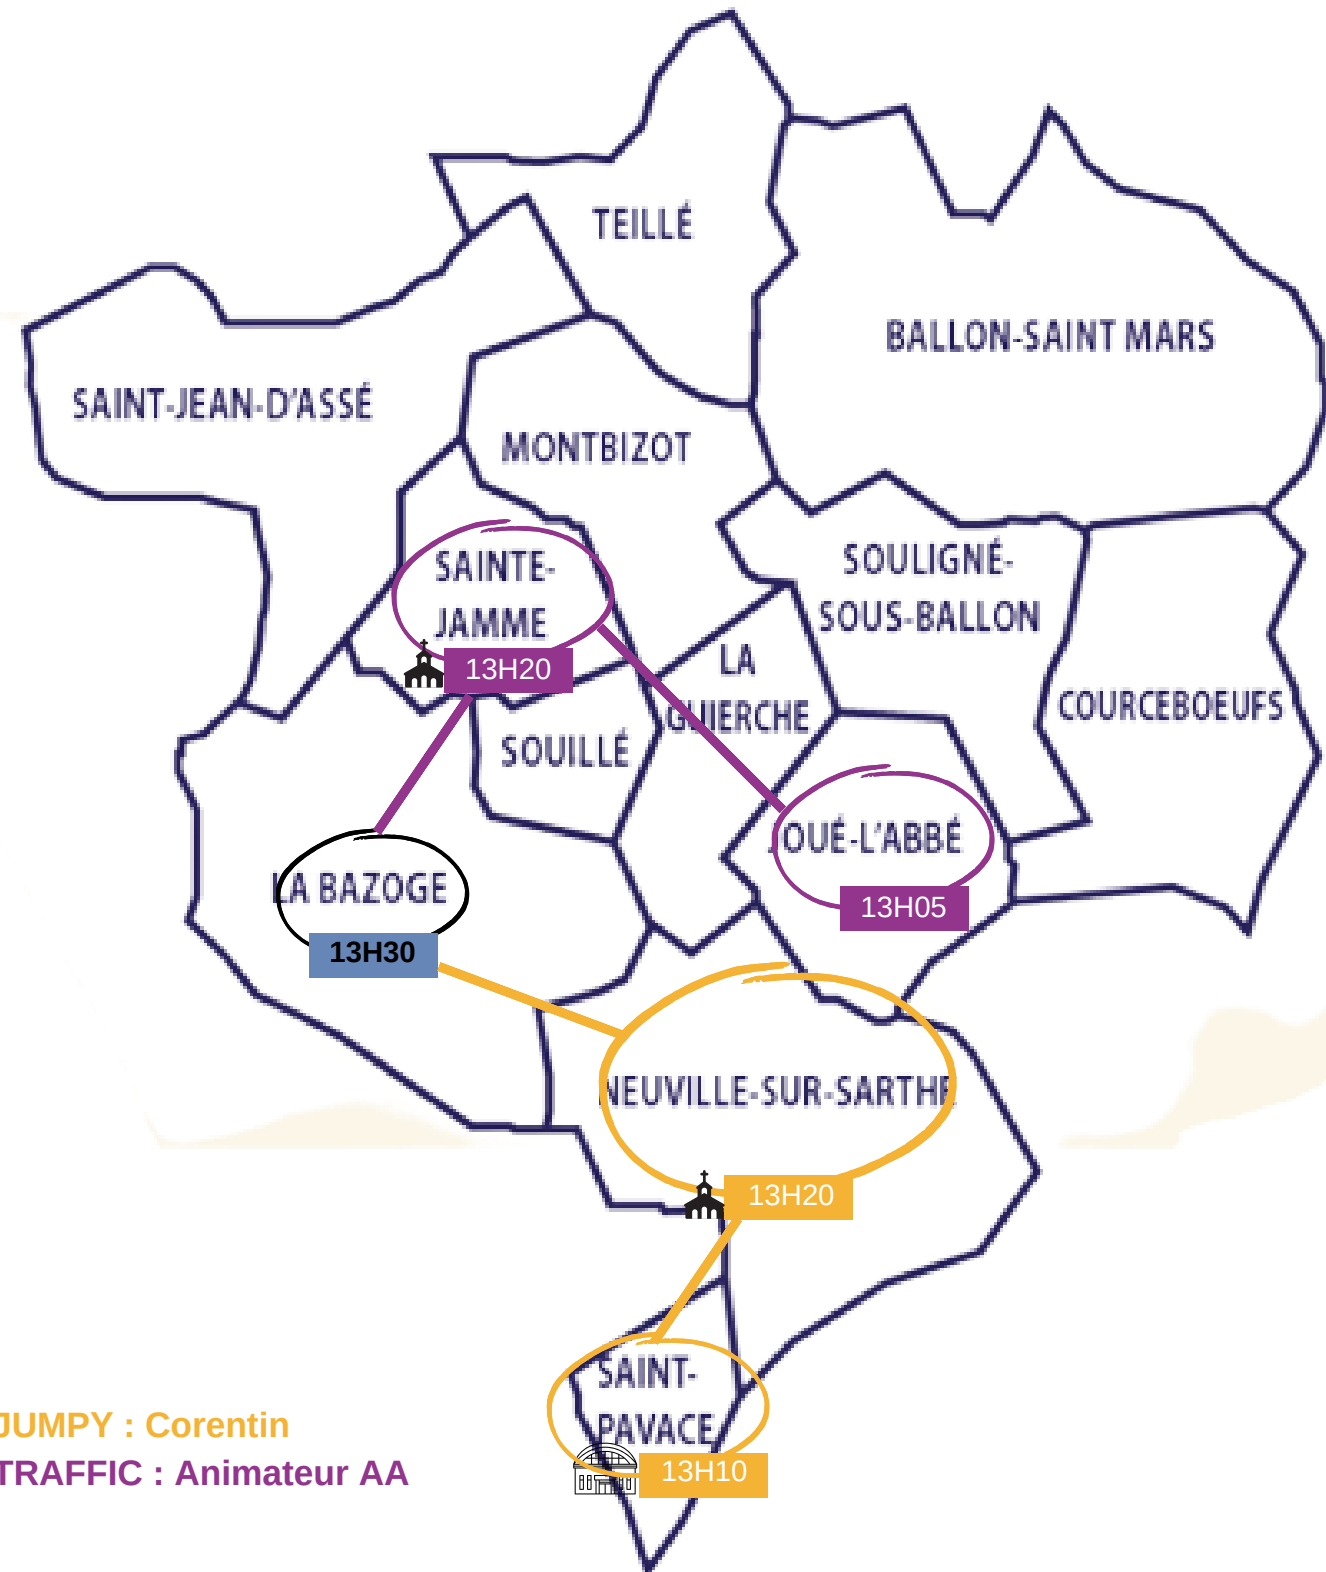

Trajet Aller

PORTE CLES CANOE

ESPACE JEUNE
LA BAZOGE

Possibilité de retard pour travaux.
Merci d'arriver 5min en avance.

JEUNES UTILISANT LA NAVETTE

JOUE L'ABBE (1) : GALBRUN Léane
STE JAMME SUR SARTHE (2) : FONTAINE Léa, HEMARD Kévin

SAINT PAVACE (2) : ANDRIANASOLO Nael, VAIDIE Emma
NEUVILLE SUR SARTHE (2) : FONTAINE-COZIC Léa,
LEDUC-COZIC Killian

LIEUX DE RENDEZ-VOUS

Salle des fêtes

Place de l'église

Arrêt de bus

Place de la mairie

Trajet Retour